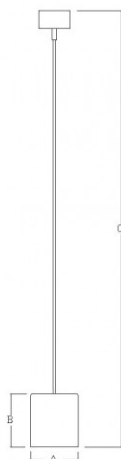

ELIOS ZK.K14.E120.X

Typ: závěsné svítidlo

Stínítko: akrylátové sklo

Kovové části: hliník, jemně strukturovaný lak RAL 3004, 5000, 7023, 9005, 9016

Závěs: lankový

Barva: RAL9016 (41); RAL3004 (42); RAL7023 (43); RAL5000 (44); RAL9005 (45)